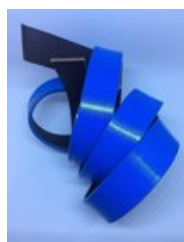

PASKI DŁUGIE SKÓRA
NATURALNA NIEBIESKI IMPERIAL
MAT

CENA: **69,00** PLN

CZAS WYSYŁKI: 48 TORBO-GODZIN

OPIS PRZEDMIOTU

PASKI DŁUGIE ZE SKÓRY NATURALNEJ. STANDARDOWO OK 65-70CM. CENA DOTYCZY 2 SZT PASKÓW - ZESTAWU PRZYGOTOWANEGO DO TOREBKI, ŁĄCZNIE Z OTWORAMI + NITAMI SKRĘCANymi. CZAS REALIZACJI - DO 3 DNI ROBOCZYCH. ŁEZKI NIE WCHODZĄ W SKŁAD KOMPLETU, NALEŻY DOKUPIĆ JE OSOBNO.